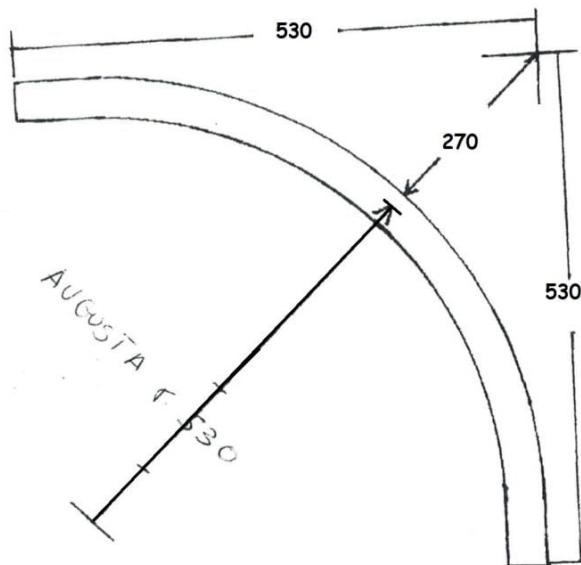

-100%

Ref. CURVAMAFRA40

Entrega de 24 a 48 horas

- Compre 2 unidades y consiga -10%
- Compre 4 unidades y consiga -15%

Precio: 46,50 €

(IVA No Incluido)

Descripción

Recomendamos el uso de rodillos dobles de la propia marca Mafra (ref. [AR-2](#)), para dar mayor estabilidad al giro.