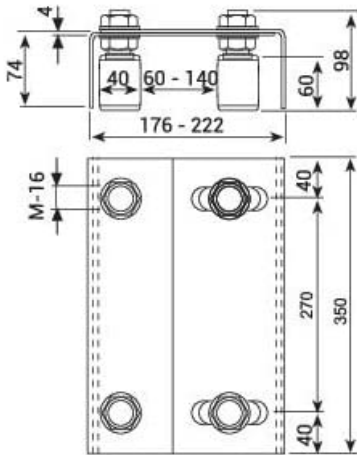

El soporte regulable está diseñado para ejercer el guiado lateral, desde la parte superior, de las puertas correderas de carga pesada. Las medidas de la pieza son:

- Abertura placas: 176-222mm
- Abertura rodillos: 60-140 mm
- Largada total pieza: 350 mm
- Rodillos: 40x60 mm