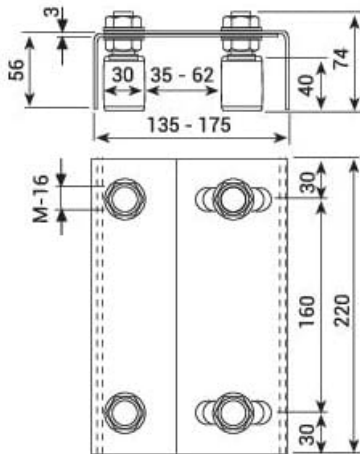

## Descripción

El soporte regulable está diseñado para ejercer el guiado lateral, desde la parte superior, de las puertas correderas de carga media (250 Kg máximo y/o 12,95 m<sup>2</sup> de área total). Las medidas de la pieza son:

- Abertura placas: 135-175 mm
- Abertura rodillos: 35-62 mm
- Largada total pieza: 220 mm
- Rodillos: 30x40 mm

Ficha técnica