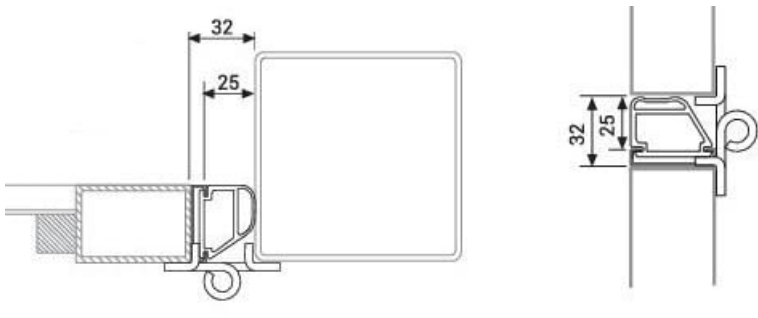

Descripción

Elemento de goma que rellena la junta de seguridad de 25 mm entre partes móviles y fijas. Presenta alta flexibilidad y resistencia a la abrasión, óxido, desgaste, efectos atmosféricos y productos químicos en general.

Evita golpes bruscos a vehículos y/o personas y a la vez protege la propia puerta. Apta para cualquier tipo de puerta en el que pueda acoplarse.