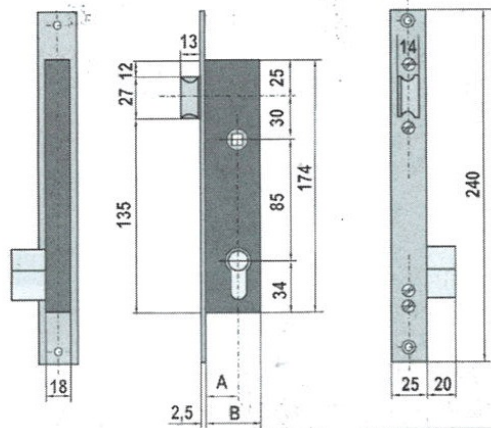

Ref. 5703

Entrega de 24 a 48 horas

Descripción

- Frente acero inoxidable
- Cerradura con solo picaporte accionado por llave y/o maneta

5703

25	38,50
32	45,50

Características