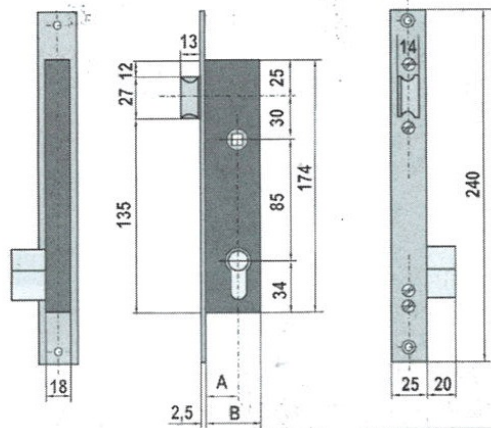

Ref. 5703

Entrega de 24 a 48 horas

Descripción

- Frente acero inoxidable
- Cerradura con solo picaporte accionado por llave y/o maneta

5703