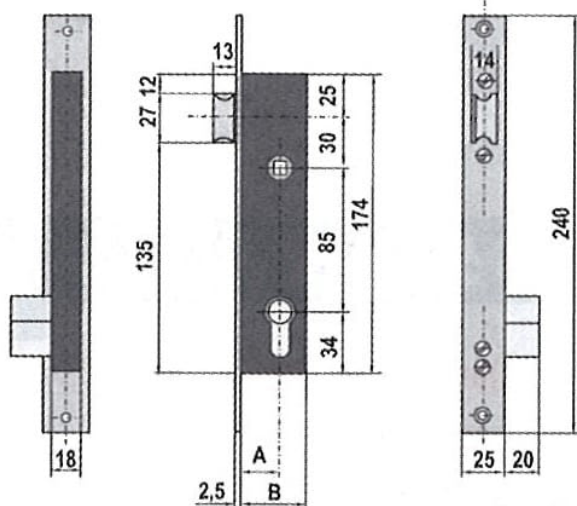

25	38,50
32	45,50

Características