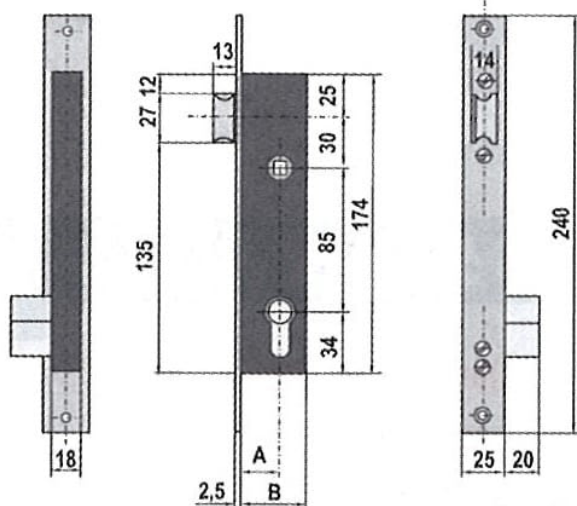

Ref. 5703

Entrega de 24 a 48 horas

Descripción

- Frente acero inoxidable
- Cerradura con solo picaporte accionado por llave y/o maneta

5703

25	38,50
32	45,50

Características