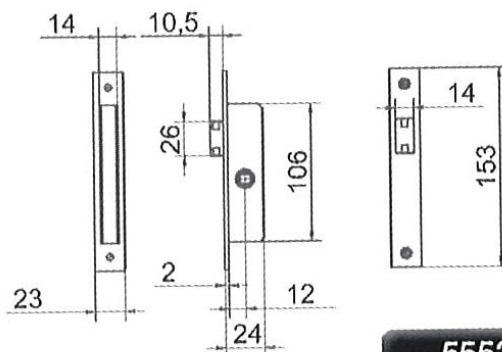

Ref. 5553

EAN13: 8422221470004

Entrega de 24 a 48 horas

Precio: 12,40 €

(IVA No Incluido)

Descripción

5553

- Acabado niquelado
- Picaporte reversible