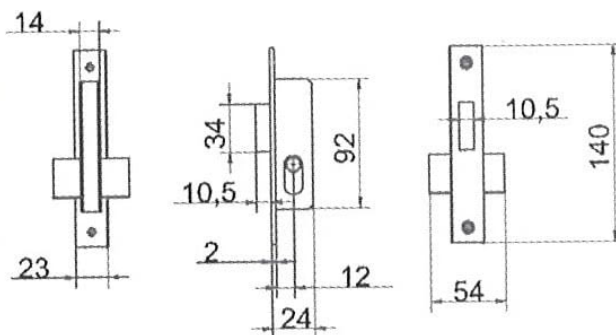

### Descripción

5552

- Medida aguja: 14 mm
- Ancho total cerradura: 24 mm
- Acabado: niquelado
- Incluye cilindro ovalado ref. CO 02727L, de serreta latonado