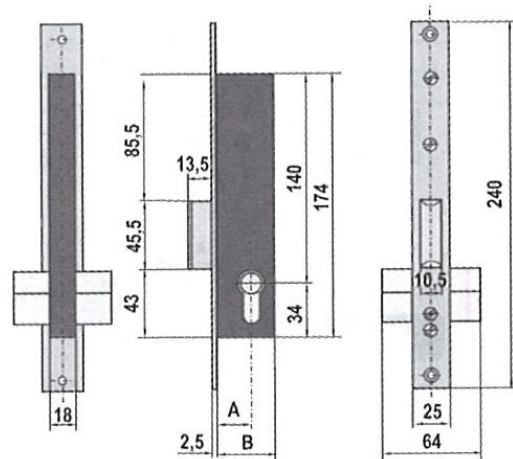

### Descripción

20	33,5
25	38,5
32	45,5

- Cerradura de embutir con solo palanca recta deslizable, sin picaporte.
- Frente de acero inoxidable
- Incluye un cilindro de serreta niquelado 30+30 con excéntrica de 13,25 mm