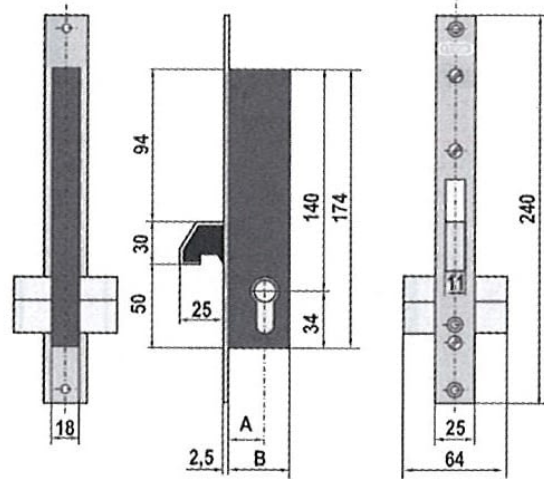

Ref. 5572

Entrega de 24 a 48 horas

Descripción

- Frente en acero inox
- Cerradura con solo cerradero de palanca de gancho

20	33,50
25	38,50

Características