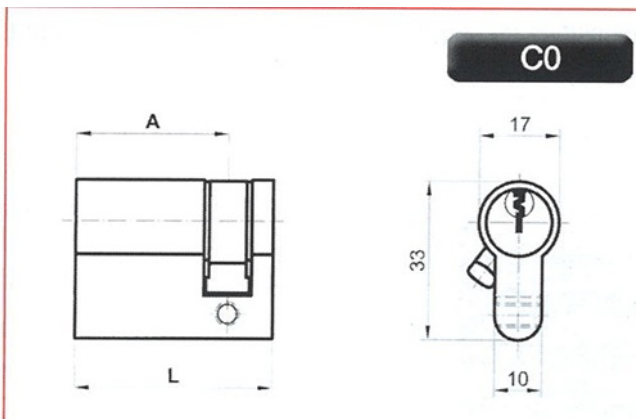

-15%

Ref. MEDIO-CILIN

Entrega de 24 a 48 horas

- -15% hasta 3 unidades
- Compre 4 unidades y consiga -30%
- Compre 9 unidades y consiga -35%

Descripción

- Se sirve con 3 llaves originales de acero niquelado