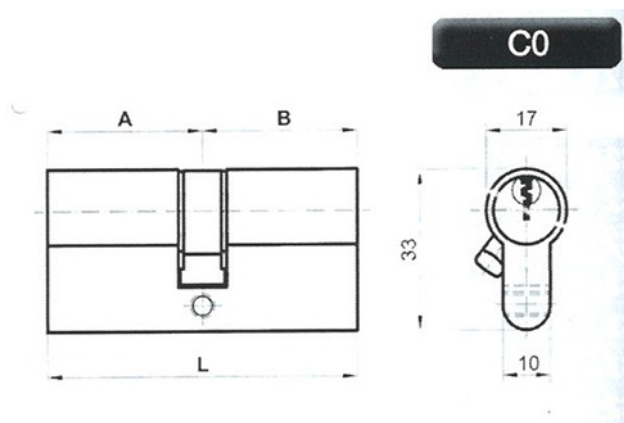

-100%

Ref. CILIN-SERRETA

Entrega de 24 a 48 horas

- Compre 4 unidades y consiga -30%
- Compre 9 unidades y consiga -35%

Descripción

- Se suministra con 3 copias de llave en acero niquelado

Características