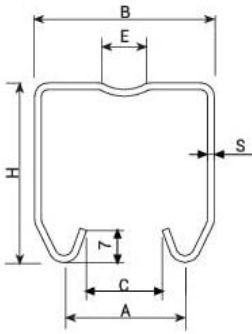

-100%

Ref. GUIAMAFRA60X55

Entrega de 48 a 72 horas

- Compre 3 unidades y consiga -5%
- Compre 5 unidades y consiga -7%
- Compre 8 unidades y consiga -10%

Precio: 34,95 €

(IVA No Incluido)

Descripción

Con **dos rodillos dobles** MAFRA se puede instalar una **puerta de hasta 250 Kg.** y con **dos rodillos simples**, de hasta **125 Kg.**

Medidas (mm)

60	55	15	25	45	2,5
----	----	----	----	----	-----

*La unidad de venta son 3 metros pero puede pedirnos que se la enviemos cortada, sin coste, en la sección de comentarios del pedido.

Características