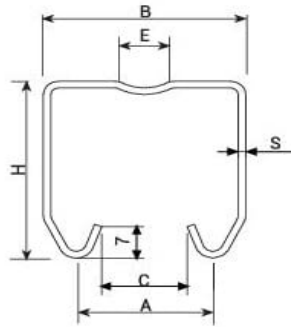

## Descripción

Con **dos rodillos dobles** se puede instalar una **puerta de hasta 100 Kg.** Con dos de simples, de hasta 50 Kg.

Medidas (mm)

40	40	10	20	30	1,5
----	----	----	----	----	-----

\*La unidad de venta son 3 metros pero puede pedirnos que se la enviemos cortada, sin coste, en la sección de comentarios del pedido.