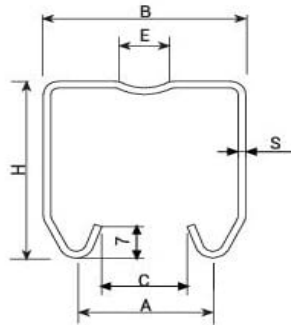

-10%

Guía 3 metros puerta corredera 40x40 mm para MAFRA
Ref. GUIAMAFRA40x40

Entrega de 48 a 72 horas

- Compre 3 unidades y consiga -5%
- Compre 5 unidades y consiga -7%
- Compre 8 unidades y consiga -10%

Precio: 16,89 €

(IVA No Incluido)

Descripción

Con **dos rodillos dobles** se puede instalar una **puerta de hasta 100 Kg**. Con dos de simples, de hasta 50 Kg.

Medidas (mm)

40	40	10	20	30	1,5
----	----	----	----	----	-----

*La unidad de venta son 3 metros pero puede pedirnos que se la enviemos cortada, sin coste, en la sección de comentarios del pedido.

Características