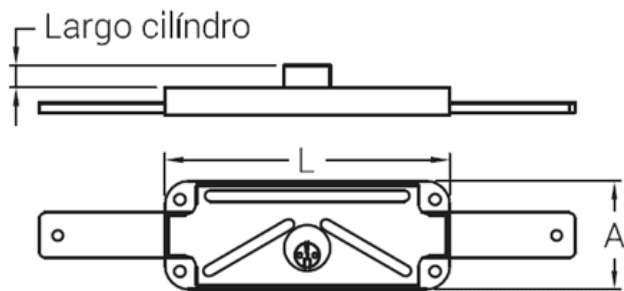

Ref. 4335501
Descripción

Ref.	Largada cilindro (mm)	L (mm)	A (mm)
4335501	6	155	56
4331201	9	154	58,5

Características