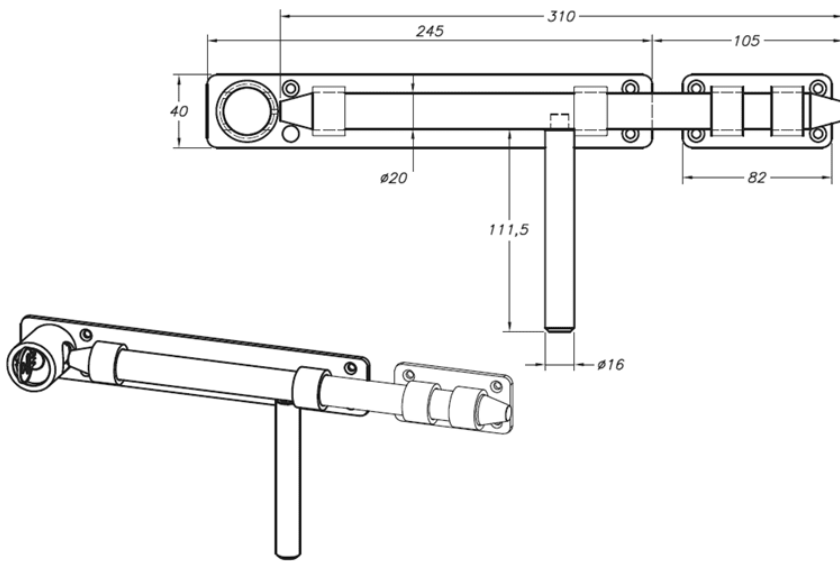

Ref. 319203001

EAN13: 8432297089437

Entrega de 24 a 48 horas

Precio: **26,13 €**

(IVA No Incluido)

Descripción

medidas en milímetros

Características