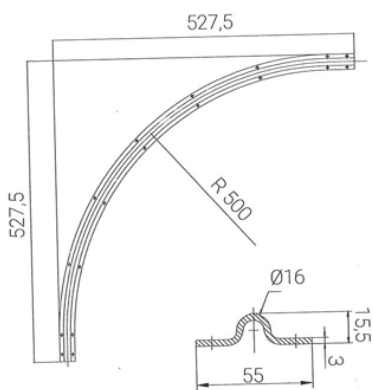

## Descripción

medidas en milímetros

Va a juego con la guía de puerta corredera ref. 11140305