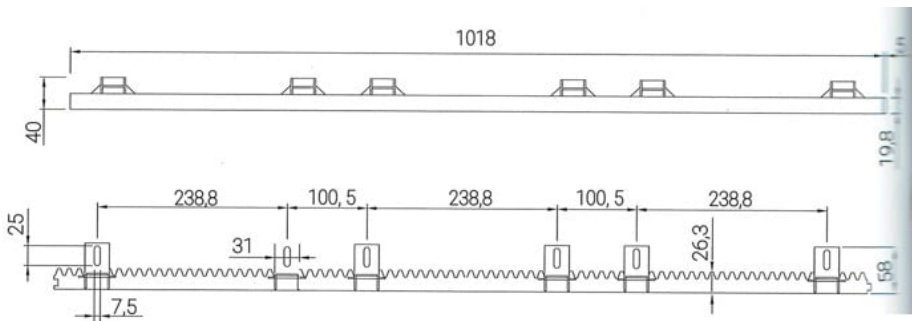

## Descripción

Recomendamos instalarla con tornillos con broca DIN 7504-K de 4,8x25 mm. La fijación es inferior (como la fotografía superior, no como el esquema)