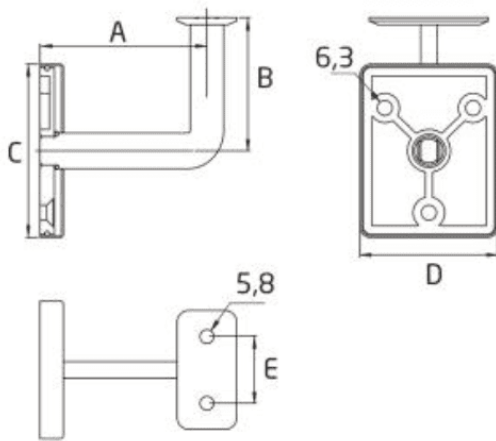

-100%

Ref. ST-356

Entrega de 48 a 72 horas

- Compre 6 unidades y consiga -10%
- Compre 10 unidades y consiga -15%

Descripción

Nuevo soporte para pasamanos redondo de 43 mm de diámetro, con embellecedor rectangular a pared y brazo (o pipa) plano. Información adicional en la pestaña Documentación ⇒

43	72,5	56	72,8	57,8	28
----	------	----	------	------	----

*Esta pieza se vende en cajas indivisibles de 2 unidades pero tanto el precio como el descuento que figuran en esta ficha son por unidad.

El acabado satinado no suele estar en estoc, el plazo máximo de entrega son 12 días laborables.

Instalación / Installation / Installation

ST-356 / ST-356 FLAT

*El montaje es el mismo para pasamanos redondo (ST-356) que para el tubo cuadrado o rectangular (ST-356 FLAT)

Características