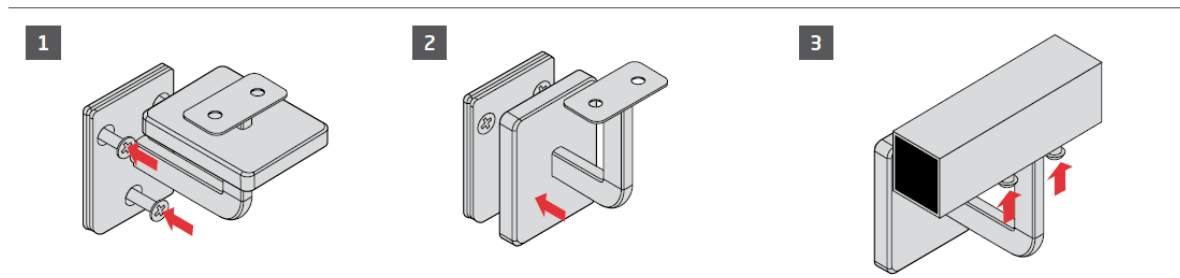

-100%

Ref. ST-356

Entrega de 48 a 72 horas

- Compre 6 unidades y consiga -10%
- Compre 10 unidades y consiga -15%

Descripción

Nuevo soporte para pasamanos redondo de 43 mm de diámetro, con embellecedor rectangular a pared y brazo (o pipa) plano. Información adicional en la pestaña Documentación ⇒

Instalación / Installation / Installation

ST-356 / ST-356 FLAT

*El montaje es el mismo para pasamanos redondo (ST-356) que para el tubo cuadrado o rectangular (ST-356 FLAT)

Características