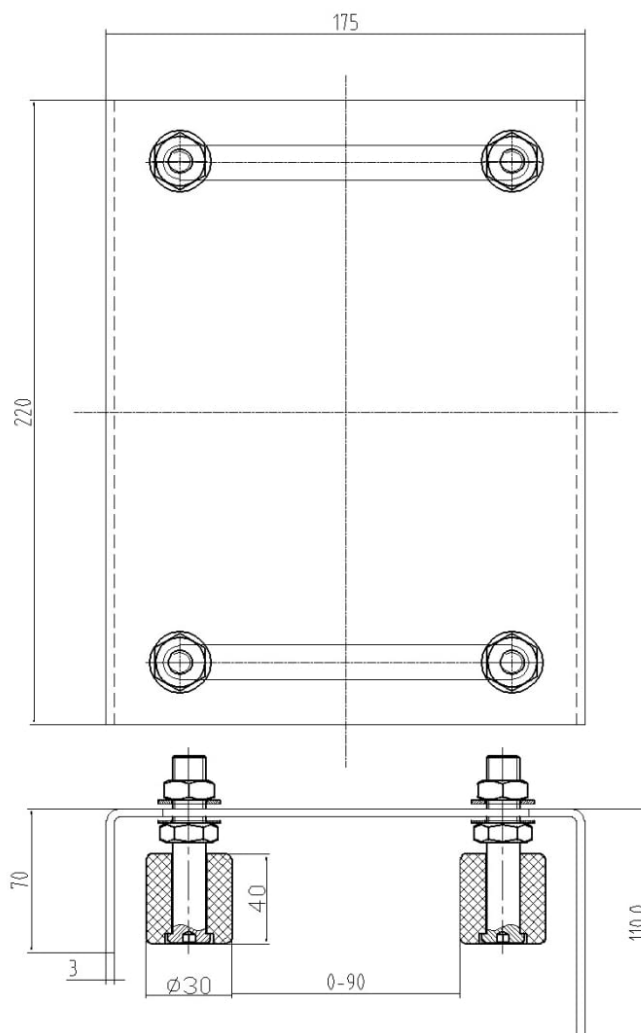

## Descripción

El soporte regulable está diseñado para ejercer el guiado lateral, desde la parte superior, de las puertas correderas de carga media (250 Kg máximo y/o 12,95 m<sup>2</sup> de área total). Las medidas de la pieza son:

- Largada total pieza: 220 mm
- Rodillos: 30x40 mm