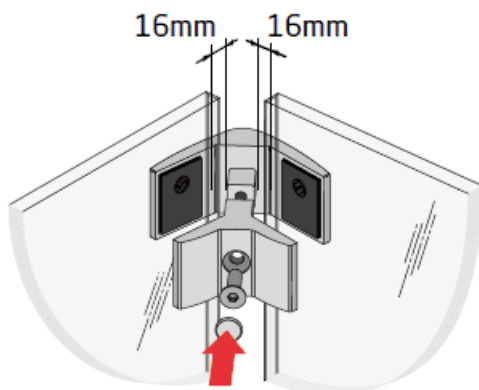

El plazo de entrega de los artículos con acabado satinado es de aproximadamente 12 días laborables.

60	35	14	8-13,52
60	35	14	16,38 - 21,52

...

La instalación se realiza con una llave Allen, no es necesaria ninguna otra herramienta.