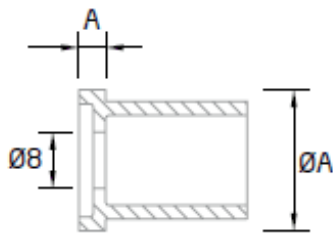

43	4	1,5

Características