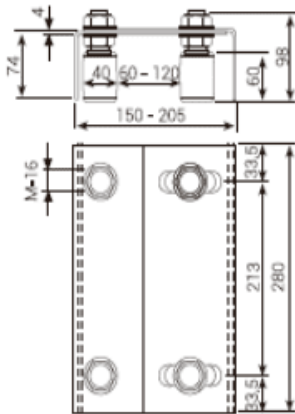

-100%

Ref. 164604011

Entrega de 24 a 48 horas

- Compre 5 unidades y consiga -10%
- Compre 10 unidades y consiga -15%

Precio: 23,58 €

(IVA No Incluido)

Descripción

El soporte regulable está diseñado para ejercer el guiado lateral, desde la parte superior, de las puertas correderas de carga media. Las medidas de la pieza son:

- Abertura placas: 150-205mm
- Abertura rodillos: 60-120 mm
- Largada total pieza: 280 mm
- Rodillos: 40x60 mm

Características