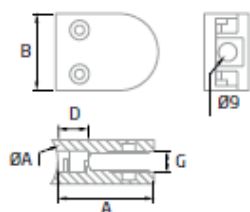

Descripción

Este artículo se sirve en cajas de 4 unidades indivisibles, pero el precio que aparece en la ficha es individual. Las unidades de compra son unidades, no cajas.

El plazo de entrega de los artículos con acabado satinado es de aproximadamente 12 días laborables.