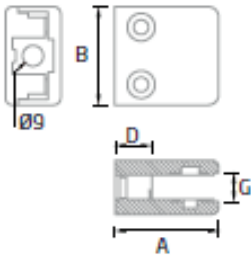

## Descripción

**Este artículo se sirve en cajas de 4 unidades indivisibles, pero el precio que aparece en la ficha es individual. Las unidades de compra son unidades, no cajas.  
El plazo de entrega de los artículos con acabado satinado es de aproximadamente 12 días laborables.**