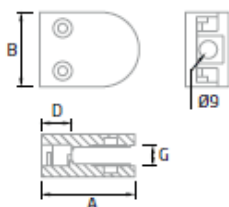

El plazo de entrega del material en acabado satinado es de 12 días laborables.

CC-702	60	55	15,5	12-16,76
--------	----	----	------	----------

La pinza o grapa se ajusta mediante llave Allen, no incluida en el material. Se recomienda instalarla al poste con tornillos y tuerca remachable.