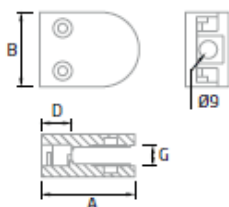

El plazo de entrega del material en acabado satinado es de 12 días laborables.

CC-700 6-8	50	40	16	6-8
CC-700 8-10	50	40	16	8-10
CC-700 10-12	50	40	16	10-12

La pinza o grapa se ajusta mediante llave Allen, no incluida en el material. Se recomienda instalarla al poste con tornillos y tuerca remachable.