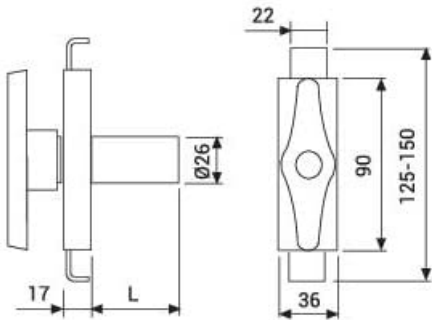

-100%

Ref. 48-PORBA

- Compre 5 unidades y consiga -10%
- Compre 10 unidades y consiga -15%

Descripción

- Cilindro redondo de 26 mm
- La cerradura lleva **3 copias de llaves incluidas**, si necesita alguna más seleccione el artículo: [Copias de llave serreta](#), por favor, y se las mandaremos junto con la cerradura.