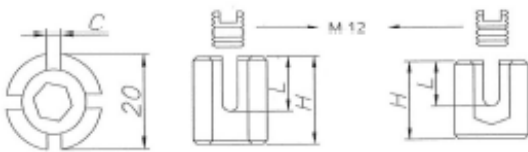

-100%

Ref. CRUCETA INOX

Entrega de 48 a 72 horas

- Compre 10 unidades y consiga -10%
- Compre 25 unidades y consiga -20%

Descripción

4	4,3	10-13	19
5	5,3	12-17	23

Características