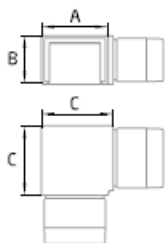

El plazo de entrega de los artículos con acabado satinado es de aproximadamente 12 días laborables.

40	30	43	1,5
----	----	----	-----

Se une al pasamanos con la cola especial para inox, ver más abajo en productos relacionados.