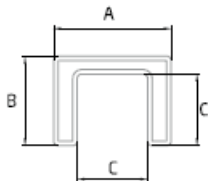

## Descripción

Se sirve en barras de 5 metros, o bien puede solicitar corte a medida en "observaciones" al tramitar el pedido, esta opción tiene un pequeño recargo.

**El acabado satinado tiene un plazo de entrega aproximado de 12 días laborables.**

40	30	34	1,5
----	----	----	-----

Se instala encajándolo sobre la goma (*PL03, se vende a parte, ver productos relacionados más abajo*) y esta se pega al vidrio con algún tipo de adhesivo-sellador.