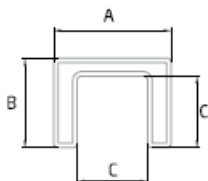

Ref. RP-1410

Precio: 195,00 €

(IVA No Incluido)

Descripción

Se sirve en barras de 5 metros, o bien puede solicitar corte a medida en "observaciones" al tramitar el pedido, esta opción tiene un pequeño recargo.

El acabado satinado tiene un plazo de entrega aproximado de 12 días laborables.

40	30	34	1,5
----	----	----	-----

Se instala encajándolo sobre la goma (*PL03, se vende a parte, ver productos relacionados más abajo*) y esta se pega al vidrio con algún tipo de adhesivo-sellador.