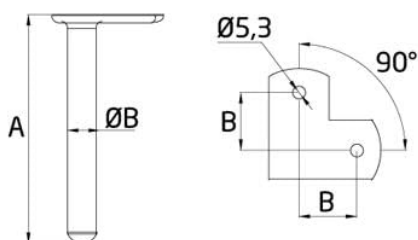

Descripción