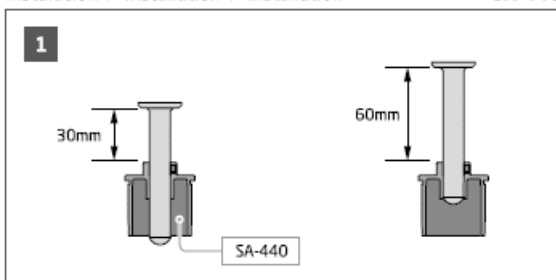

12	96	24

*Esta pieza se vende en cajas indivisibles de 2 unidades pero tanto el precio como el descuento que figuran en esta ficha son por unidad.

El acabado satinado no suele estar en estoc, el plazo máximo de entrega son 12 días laborables.

Este soporte se instala en el adaptador SA-440 y este al poste cuadrado 40x40 mm, o al adaptador SA-420 y al poste redondo de 43 o 50 mm de diámetro, y se puede variar la altura entre 30 y 60 mm. El adaptador se encola al tubo que hace de poste y tiene un tornillo con llave allen del 5 para apretar el soporte a la altura deseada

Instalación / Installation / Installation

SA-440