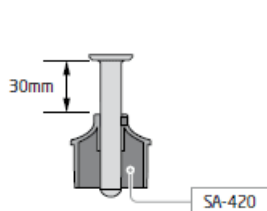

12	96	24

*Esta pieza se vende en cajas indivisibles de 2 unidades pero tanto el precio como el descuento que figuran en esta ficha son por unidad.

El acabado satinado no suele estar en estoc, el plazo máximo de entrega son 12 días laborables.

Este soporte se instala en el adaptador SA-440 y este al poste cuadrado 40x40 mm, o al adaptador SA-420 y al poste redondo de 43 o 50 mm de diámetro, y se puede variar la altura entre 30 y 60 mm. El adaptador se encola al tubo que hace de poste y tiene un tornillo con llave allen del 5 para apretar el soporte a la altura deseada

Instalación / Installation / Installation

SA-440