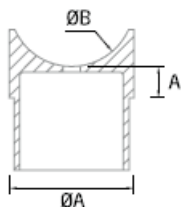

El plazo de entrega del material en acabado satinado es de unos 12 días laborables.

Medidas (mm)

43	43	12
50,8	50,8	9

Se instala en el tubo del diámetro correspondiente (el poste de la barandilla) uniendolos mediante la cola de impacto especial para inox o bien con soldadura en frío, ambas detalladas a continuación en "productos relacionados". Y la pieza se une al pasamanos mediante un tornillo Allen DIN 912 M-6 (en el Ø 43 mm) y M-8 (en el Ø 50), llave Allen no incluida.