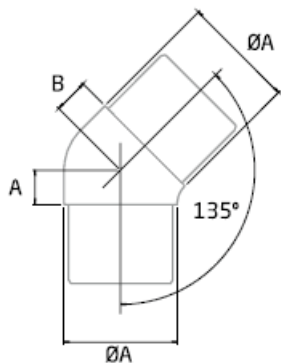

-100%

Ref. CT-206

Entrega de 48 a 72 horas

- Compre 6 unidades y consiga -10%
- Compre 10 unidades y consiga -15%

Descripción

Estas piezas se venden en cajas indivisibles de 2 unidades, pero el precio es individual y las unidades de compra también.

El plazo de entrega del material en acabado satinado es de unos 12 días laborables.

43	13	13	1,5
50	14,7	14,7	1,5

Codo a 135° para unir postes esquineros con el pasamanos de una barandilla inox. La calidad del acero inox es AISI-316, apto para zonas costeras y piscinas. Se instala mediante cola especial para inox o soldadura en frío. Ambas detalladas a continuación.