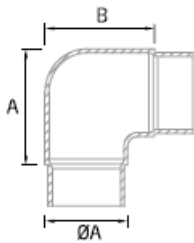

El plazo de entrega del material en acabado satinado es de unos 12 días laborables.

43	57	57	1,5
50	56	56	1,5

Codo a 90° con formas angulosas para unir postes esquineros con el pasamanos de una barandilla inox. La calidad del acero inox es AISI-316, apto para zonas costeras. Se instala mediante cola especial para inox o soldadura en frío. Ambas detalladas a continuación.