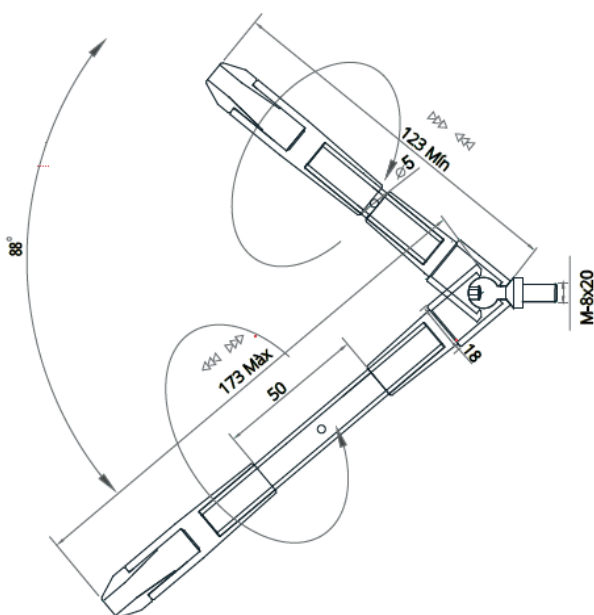

## Descripción

Apriete rápido regulable en longitud hasta 5 cm y de ángulo variable en acero inox AISI-316. Modelo que con este único terminal en un extremo y una fijación convencional en el otro sirve para instalar pasadas de cable tanto en tramos planos como inclinados. Y disponer de hasta 5 cm de regulación. Su inclinación máxima es de +/- 44° Disponible para cable de 4,5 y 6 mm de diámetro.

Se instala mediante tuercas rebloables a los postes, el espárrago es de M-8x20 mm, según esquema.