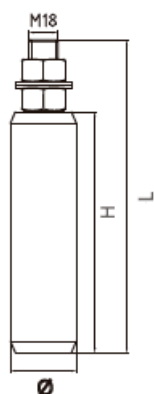

-100%

Ref. ROD-NY-EXLA

Entrega de 24 a 48 horas

- Compre 5 unidades y consiga -10%
- Compre 10 unidades y consiga -15%

Descripción

40x100	M-18	100
40x150	M-18	150
40x250	M-18	250

Características