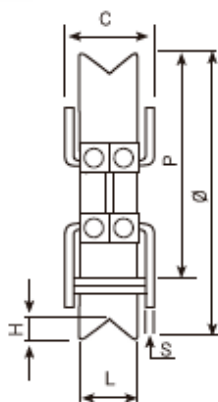

-100%

Ref. ROD-SOPA-2ROD

Entrega de 24 a 48 horas

- Compre 5 unidades y consiga -10%
- Compre 10 unidades y consiga -15%

Descripción

140	42	8	30	105	3
160	42	8	30	115	3
200	42	8	30	145	3

- Ruedas de doble rodamiento (soporta el doble de peso que el simple)
- Con soportes para atornillar