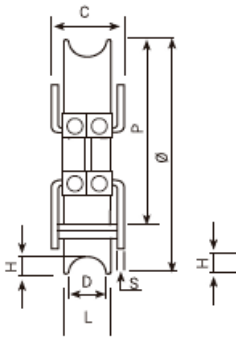

-100%

Ref. RUD-SOP-2ROD

Entrega de 24 a 48 horas

- Compre 5 unidades y consiga -10%
- Compre 10 unidades y consiga -15%

Descripción

140	42	20	8	30	105	3
160	42	20	8	30	115	3
200	42	20	8	30	145	3

- Rueda de doble rodamiento (soporta el doble de peso que el simple)
- Con soportes para atornillar
- Canal redondo de 20 mm