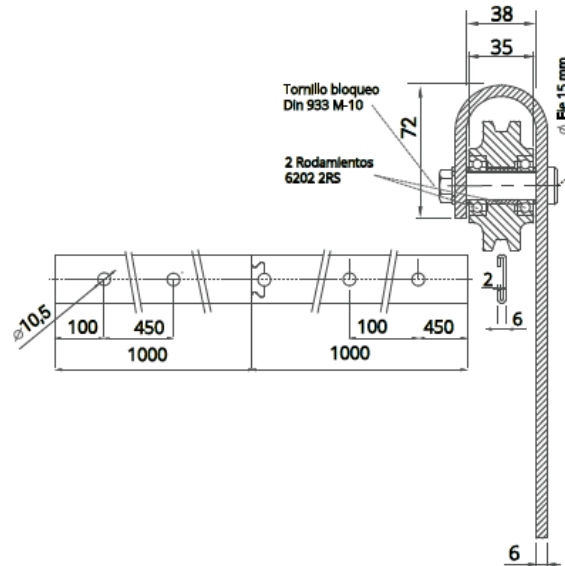

-100%

Ref. 81000409

Entrega de 24 a 48 horas

- Compre 3 unidades y consiga -10%
- Compre 5 unidades y consiga -15%

Precio: **82,98 €**

(IVA No Incluido)

Descripción

- Largada total de la guía= 2 metros (2 tramos de 1 metro)
- Incluye todas las fijaciones y tornillería necesaria para el montaje
- Ruedas de nylon negro
- Herrajes en acero pintados en negro con pintura en polvo