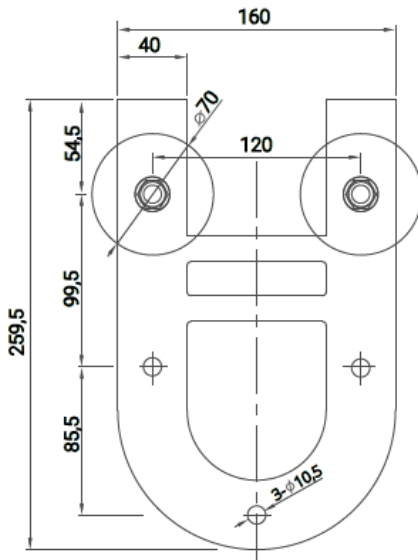

-100%

Ref. 81000409

Entrega de 24 a 48 horas

- Compre 3 unidades y consiga -10%
- Compre 5 unidades y consiga -15%

Precio: **82,98 €**

(IVA No Incluido)

Descripción

- Largada total de la guía= 2 metros (2 tramos de 1 metro)
- Incluye todas las fijaciones y tornillería necesaria para el montaje
- Ruedas de nylon negro
- Herrajes en acero pintados en negro con pintura en polvo