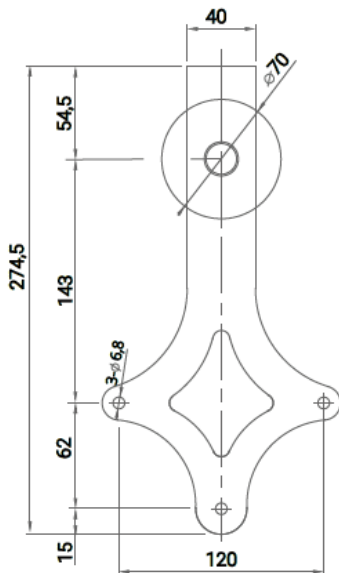

-100%

Ref. 81000709

Entrega de 24 a 48 horas

- Compre 3 unidades y consiga -10%
- Compre 5 unidades y consiga -15%

Precio: 60,63 €

(IVA No Incluido)

Descripción

- Largada total de la guía= 2 metros (2 tramos de 1 metro)
- Incluye todas las fijaciones y tornillería necesaria para el montaje
- Ruedas de nylon negro
- Herrajes en acero pintados en negro con pintura en polvo