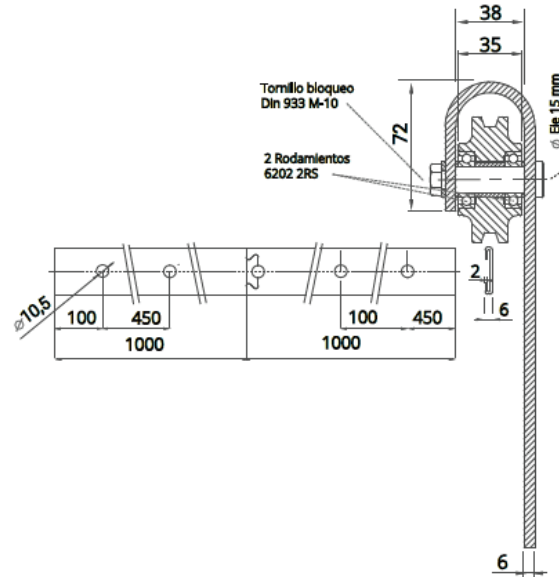

-100%

Ref. 81000709

Entrega de 24 a 48 horas

- Compre 3 unidades y consiga -10%
- Compre 5 unidades y consiga -15%

Precio: 60,63 €

(IVA No Incluido)

Descripción

- Largada total de la guía= 2 metros (2 tramos de 1 metro)
- Incluye todas las fijaciones y tornillería necesaria para el montaje
- Ruedas de nylon negro
- Herrajes en acero pintados en negro con pintura en polvo