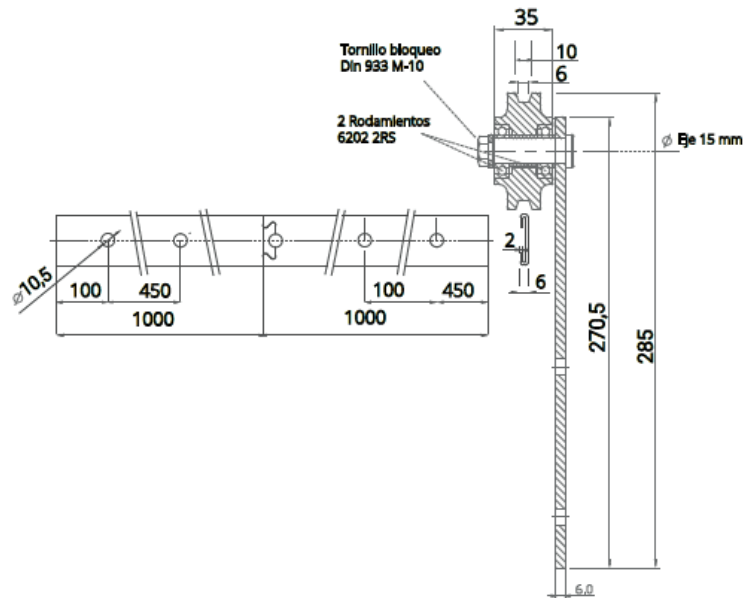

-100%

Ref. 81000109

Entrega de 24 a 48 horas

- Compre 3 unidades y consiga -10%
- Compre 5 unidades y consiga -15%

Precio: 45,05 €

(IVA No Incluido)

Descripción

- Largada total de la guía= 2 metros (2 tramos de 1 metro)
- Incluye todas las fijaciones y tornillería necesaria para el montaje
- Ruedas de nylon negro
- Herrajes en acero pintados en negro con pintura en polvo