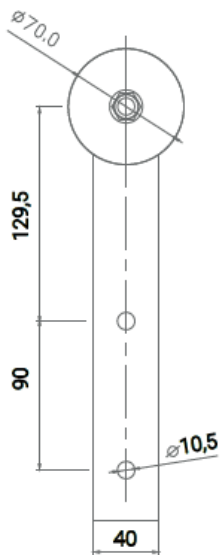

-100%

Ref. 81000109

Entrega de 24 a 48 horas

- Compre 3 unidades y consiga -10%
- Compre 5 unidades y consiga -15%

Precio: 45,05 €

(IVA No Incluido)

Descripción

- Largada total de la guía= 2 metros (2 tramos de 1 metro)
- Incluye todas las fijaciones y tornillería necesaria para el montaje
- Ruedas de nylon negro
- Herrajes en acero pintados en negro con pintura en polvo