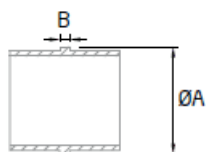

-100%

Ref. CT-207

- Compre 6 unidades y consiga -10%
- Compre 10 unidades y consiga -15%

Descripción

12	2	1
20	4	1,5
43	4	1,5
50,8	4	1,5

Esta unión se instala encolandola a los tubos con cola de contacto especial para inox.

Esta referencia se sirve en cajas indivisibles de 2/4 unidades, pero tanto el precio que figura como el descuento corresponde a unidades individuales.

Las piezas con acabado satinado pueden tardar hasta 12 días en servirse debido a que normalmente se fabrican bajo pedido.