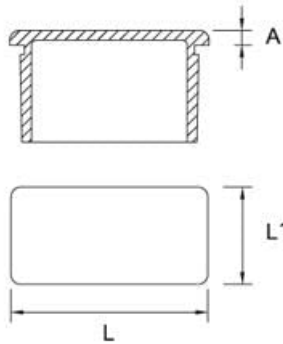

-100%

Ref. TF-535/V

Entrega de 48 a 72 horas

- Compre 6 unidades y consiga -10%
- Compre 10 unidades y consiga -15%

Descripción

*Esta pieza se vende en cajas indivisibles de 2 unidades pero tanto el precio como el descuento que figuran en esta ficha son por unidad.

El acabado satinado no suele estar en estoc, el plazo máximo de entrega son 12 días laborables.

40	20	3
----	----	---

La instalación al extremo del tubo se realiza mediante una cola especial para inox.

Características