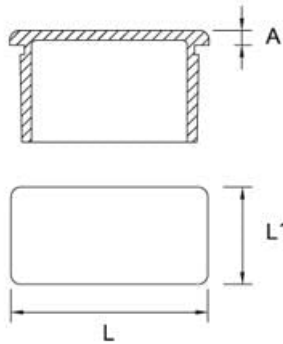

-15%

Ref. TF-535/V

Entrega de 48 a 72 horas

- Compre 6 unidades y consiga -10%
- Compre 10 unidades y consiga -15%

Descripción

*Esta pieza se vende en cajas indivisibles de 2 unidades pero tanto el precio como el descuento que figuran en esta ficha son por unidad.

El acabado satinado no suele estar en estoc, el plazo máximo de entrega son 12 días laborables.

40	20	3
----	----	---

La instalación al extremo del tubo se realiza mediante una cola especial para inox.

Características