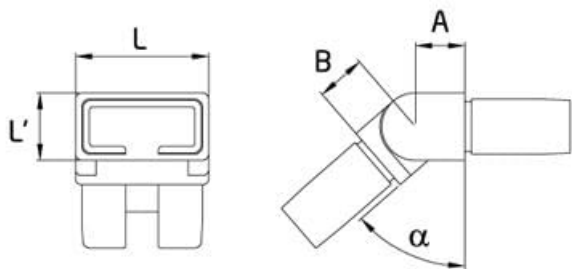

El acabado satinado no suele estar en estoc, el plazo máximo de entrega son 12 días laborables.

40	20	15	15	0-90°
----	----	----	----	-------

La instalación al tubo rectangular inox se realiza mediante encolado con cola especial para inox.