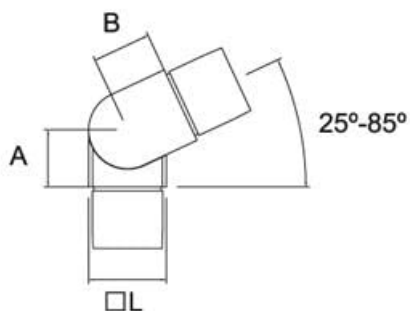

40x40	30	30	25-85°
-------	----	----	--------

Este conector se encola en el interior del tubo de 40 mm mediante la cola bicomponente especial para inox.