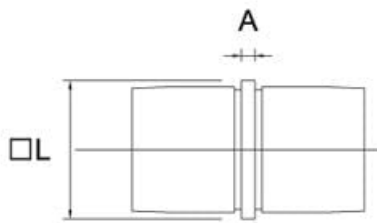

-100%

Ref. CT-221/V

Entrega de 48 a 72 horas

- Compre 6 unidades y consiga -10%
- Compre 10 unidades y consiga -15%

Descripción

*Esta pieza se vende en cajas indivisibles de 2 unidades pero tanto el precio como el descuento que figuran en esta ficha son por unidad.

El acabado satinado no suele estar en estoc, el plazo máximo de entrega son 12 días laborables.

40x40	4
-------	---

Esta unión recta se instala uniendo dos tubos mediante una cola especial para inox.

Características