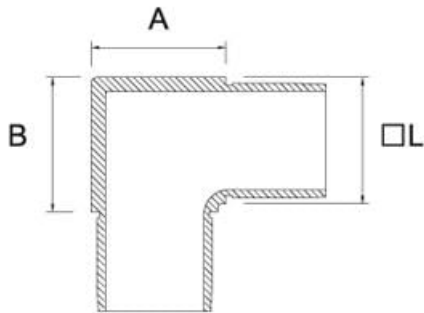

-100%

Ref. CT-220/V

Entrega de 48 a 72 horas

- Compre 6 unidades y consiga -10%
- Compre 10 unidades y consiga -15%

Descripción

*Esta pieza se vende en cajas indivisibles de 2 unidades pero tanto el precio como el descuento que figuran en esta ficha son por unidad.

El acabado satinado no suele estar en estoc, el plazo máximo de entrega son 12 días laborables.

40x40	43	43
-------	----	----

La instalación de este codo se realiza mediante encolando el codo al tubo de 40x40 mm mediante una cola especial para inox.