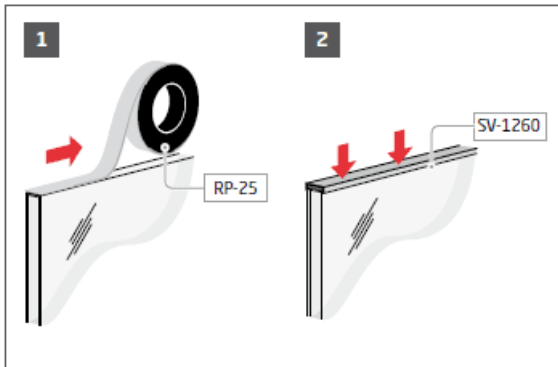

5	16,38 - 17,52	1
5	20,38 - 21,52	1

Se instala con una cinta adhesiva de doble cara (ref. RP-25), **NO INCLUIDA**.

Instalación

SV-1260

Características