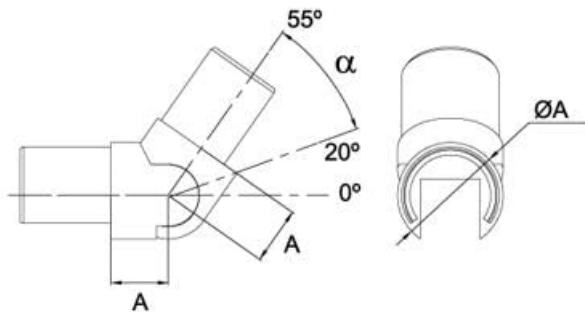

-100%

Ref. SA-416/V

Entrega de 48 a 72 horas

- Compre 6 unidades y consiga -10%
- Compre 10 unidades y consiga -15%

Descripción

El acabado satinado no suele estar en estoc, el plazo máximo de entrega son 12 días laborables.

42,4	23	20-55°
------	----	--------

La instalación de este codo se realiza uniéndolo al pasamanos con la cola especial para inox.

Características