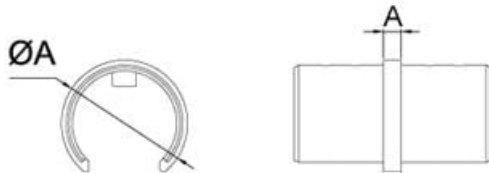

## Descripción

El acabado satinado no suele estar en estoc, el plazo máximo de entrega son 12 días laborables.

42,4	4
------	---

La instalación de la unión entre tubos del pasamano se realiza con el pegamento de contacto especial para inox.